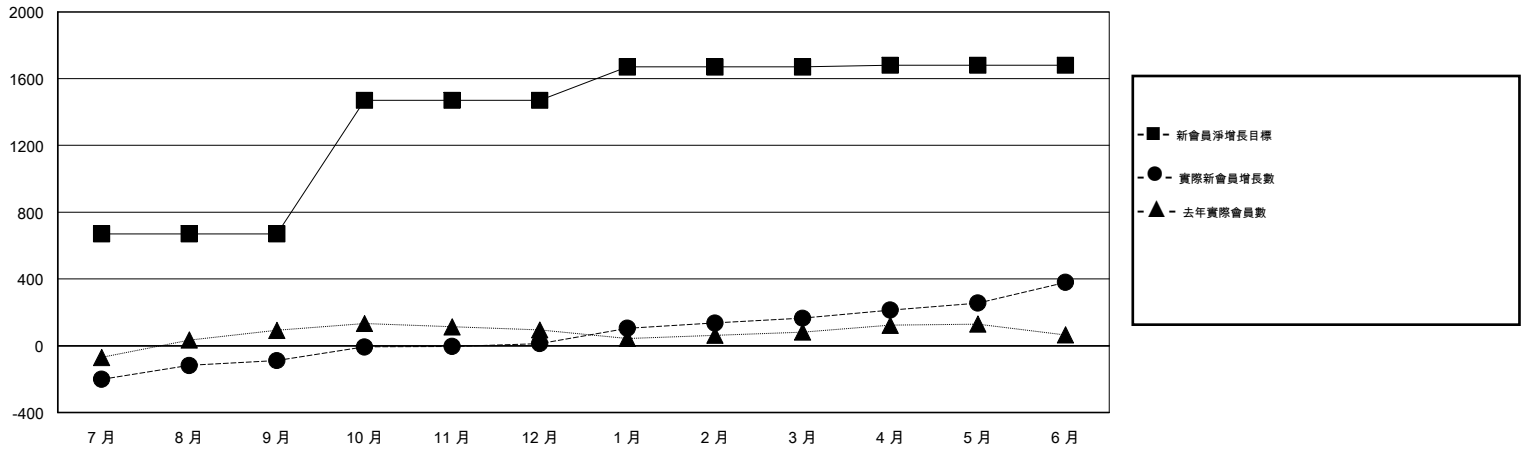

MONTHLY MEMBERSHIP PROGRESS REPORT

District 390

Results as of: 6/30/2017

GMT: OPEN

地點 CHINA

GMT憲章區

分會			
成果 2016-2017			
季	新分會目標	新會	會員流失的分會
7月/8月/9月	12	1	1
10月/11月/12月	10	3	0
1月/2月/3月	3	3	1
4月/5月/6月	0	5	0

位會員@每位須繳			
成果 2016-2017			
季	新會員淨增長目標 (不含復籍或轉會)	實際新會員增長數 (不含復籍或轉會)	實際退會會員 (包括轉會)
7月/8月/9月	670	246	335
10月/11月/12月	800	143	41
1月/2月/3月	200	183	31
4月/5月/6月	10	256	41

目標與實際新會累積

目標和實際會員累積

已取消的分會: 2	49 CLUBS OF 53 增添1位或以上的新會員	性別分佈 男 1,053 (57.04%) 女 793 (42.96%)
放棄的會員 過世 0 分會已取消 0 其他 448 總計 448	點擊這裡取得累計會員數據	總計家庭單位會員數 150 支付減半會費的家庭會員 77