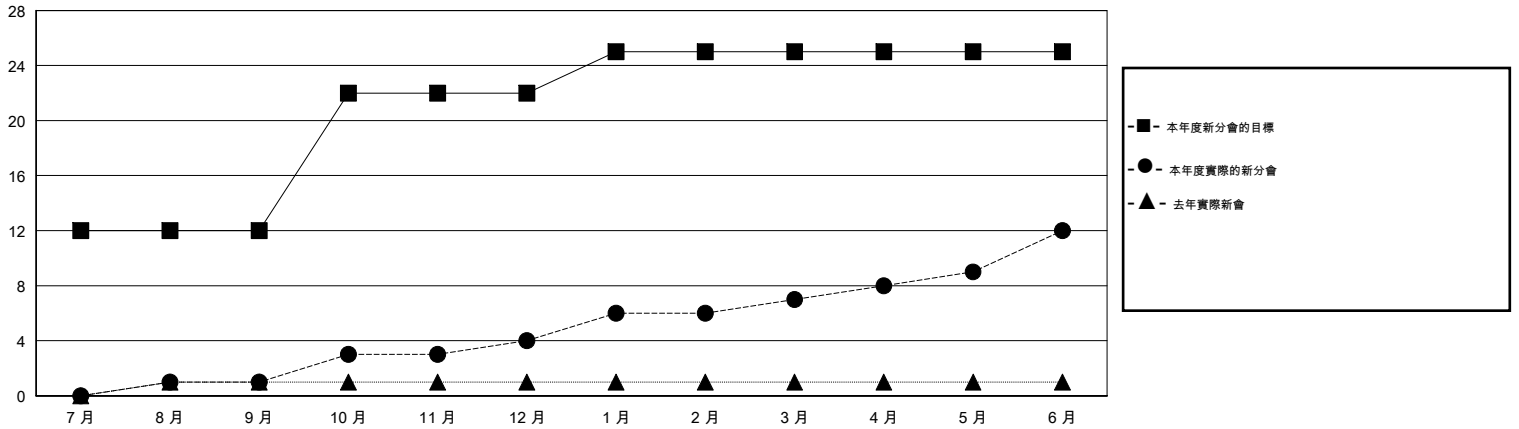

MONTHLY MEMBERSHIP PROGRESS REPORT

District 390

Results as of: 6/30/2017

GMT: OPEN

地點 CHINA

GMT憲章區

分會			
成果 2016-2017			
季	新分會目標	新會	會員流失的分會
7月/8月/9月	12	1	1
10月/11月/12月	10	3	0
1月/2月/3月	3	3	1
4月/5月/6月	0	5	0

位會員@每位須繳			
成果 2016-2017			
季	新會員淨增長目標 (不含復籍或轉會)	實際新會員增長數 (不含復籍或轉會)	實際退會會員 (包括轉會)
7月/8月/9月	670	246	335
10月/11月/12月	800	143	41
1月/2月/3月	200	183	31
4月/5月/6月	10	256	41

目標與實際新會累積

目標和實際會員累積

已取消的分會: 2	49 CLUBS OF 53 增添1位或以上的新會員	性別分佈 男 1,053 (57.04%) 女 793 (42.96%)
放棄的會員 過世 0 分會已取消 0 其他 448 總計 448	點擊這裡取得累計會員數據	總計家庭單位會員數 150 支付減半會費的家庭會員 77